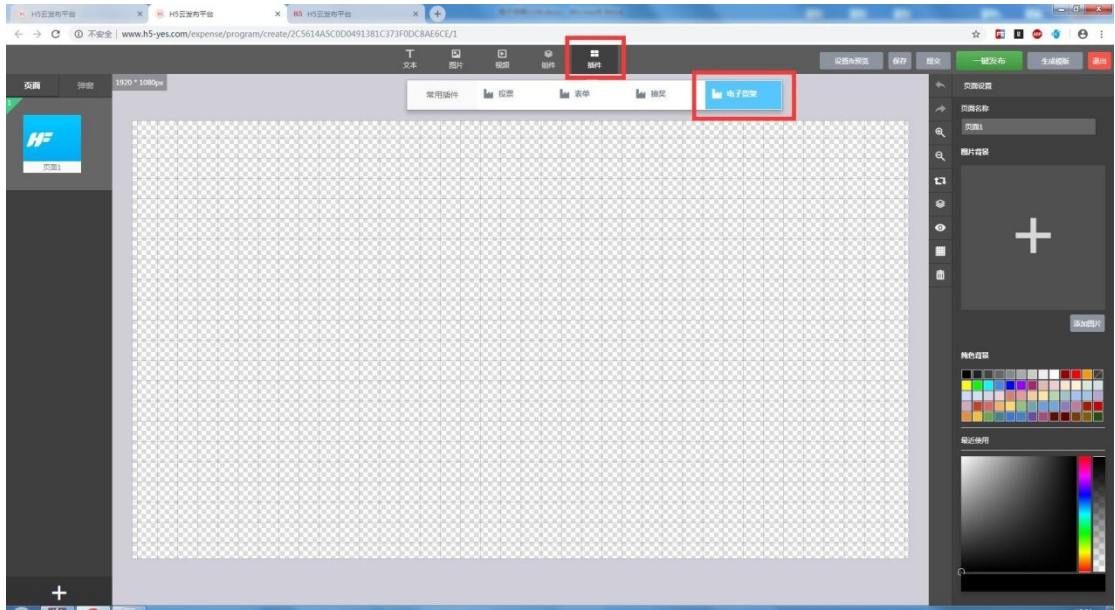

拖动调整至合适的大小即可,点击预览按钮可查看效果,点击保存按钮进行保存: