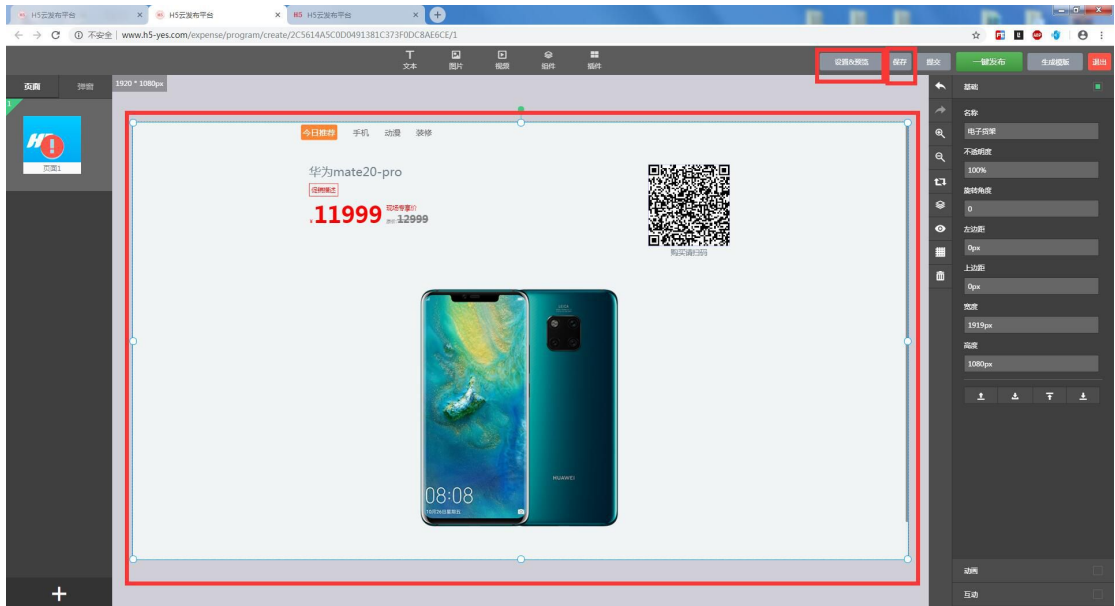

新建一个节目.

3.2 使用电子货架

在编辑页面中,点击插件项下的电子货架:

拖动调整至合适的大小即可,点击预览按钮可查看效果,点击保存按钮进行保存:

浏览器地址栏: www.h5-yes.com/expense/program/create/2C5614ASC0D0491381C373F0DC8AE6CE/1

今日推荐 **手机** 动漫 装修

华为mate20 pro

11999.0