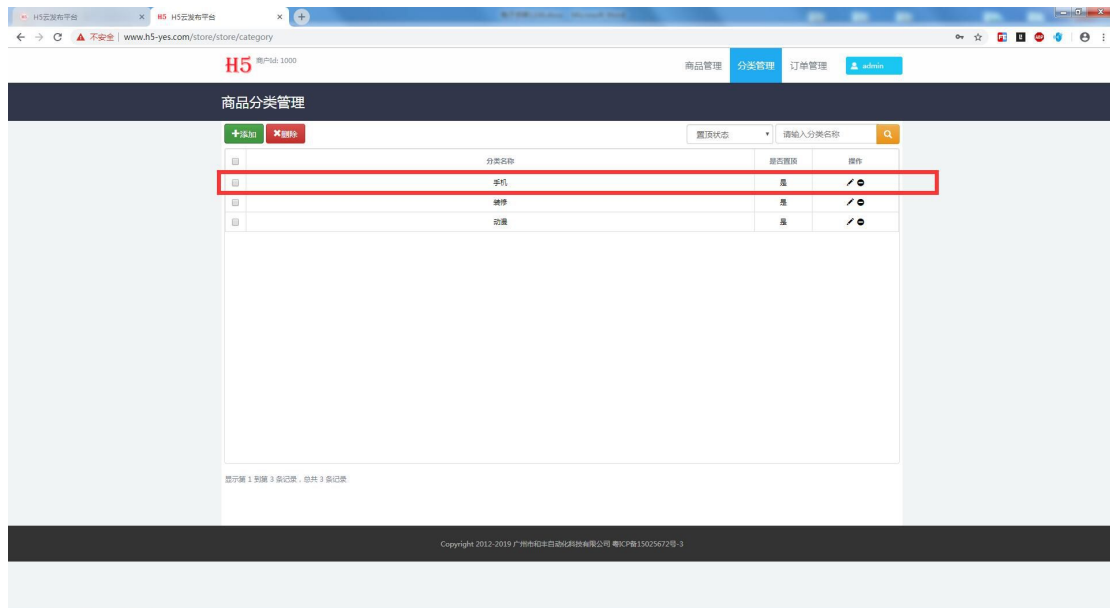

1.登录

1.1 使用浏览器打开网站：<https://www.h5-yes.com/>用分配给您的账号密码进行登录.

2.配置电子货架商品

2.1 点击网站上方的设置,点击系统设置插件项下的电子货架.

2.2 在新打开的窗口中使用分配给您的电子货架账号密码进行登录.

2.3 添加商品分类

点击电子货架网站上方的分类管理,点击添加按钮,输入分类名称,点击确定按钮即可.

2.4 添加商品