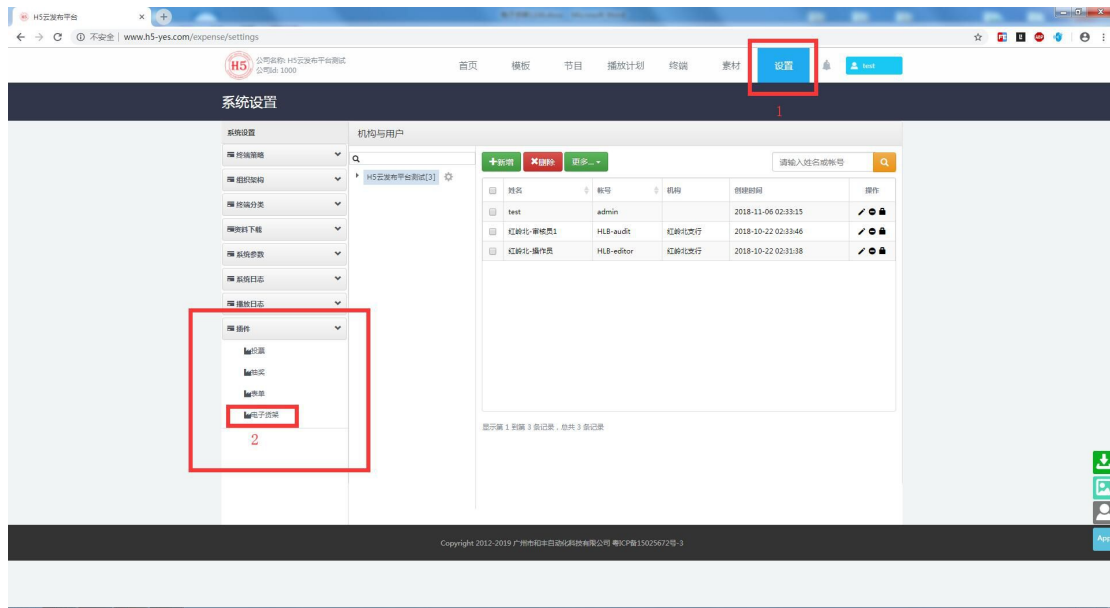

1.登录

1.1 使用浏览器打开网站：<https://www.h5-yes.com/>用分配给您的账号密码进行登录.

2.配置电子货架商品

2.1 点击网站上方的设置,点击系统设置插件项下的电子货架.

2.2 在新打开的窗口中使用分配给您的电子货架账号密码进行登录.

2.3 添加商品分类

点击电子货架网站上方的分类管理,点击添加按钮,输入分类名称,点击确定按钮即可.

2.4 添加商品