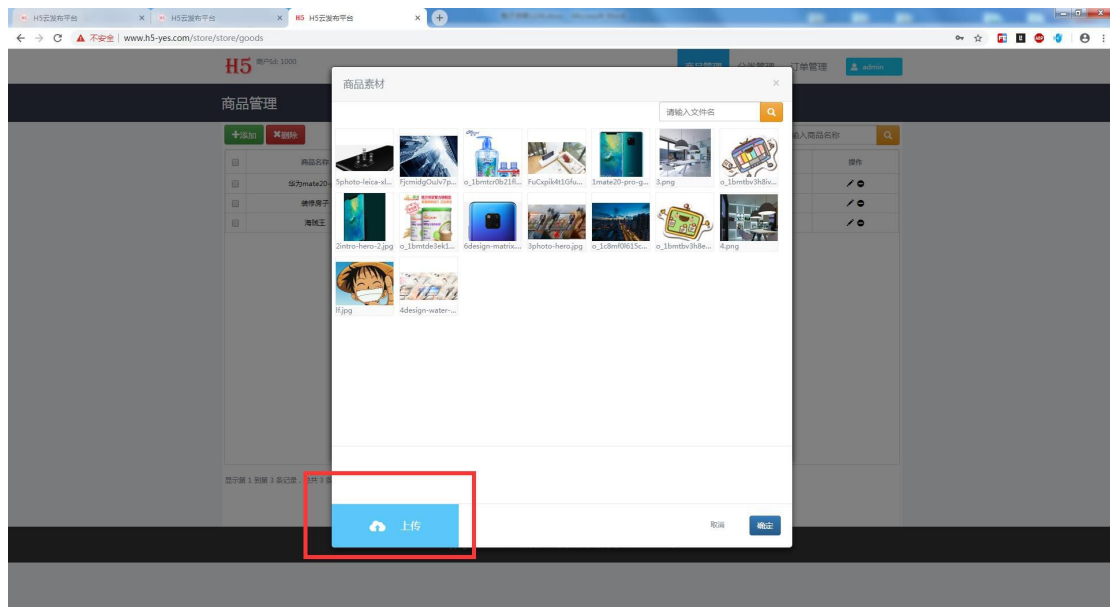

点击上传按钮进行素材素材: