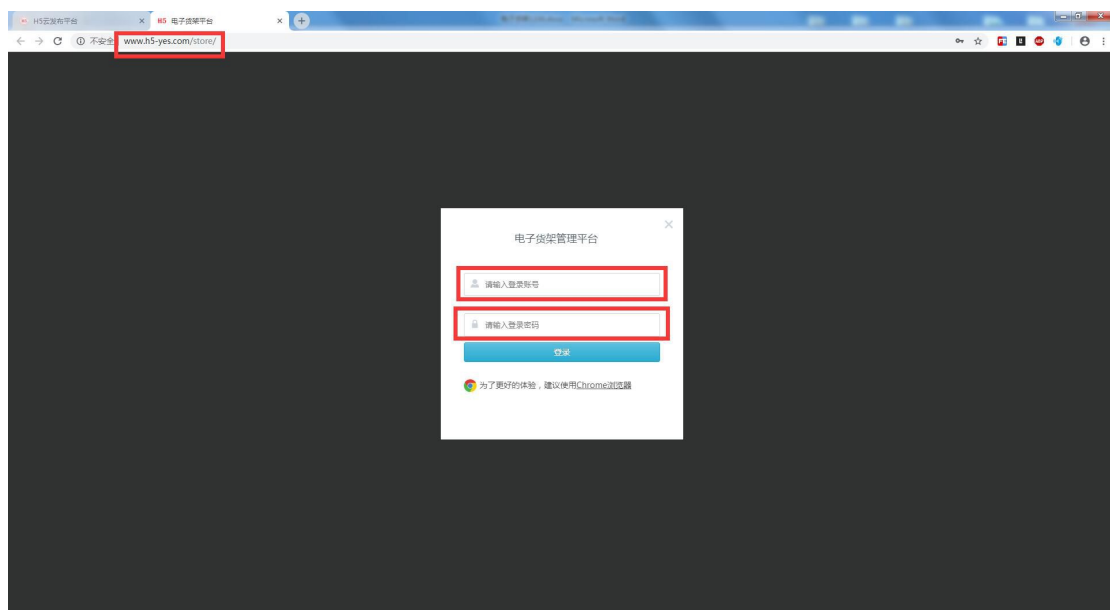

1.登录

1.1 使用浏览器打开网站：<https://www.h5-yes.com/>用分配给您的账号密码进行登录.

2.配置电子货架商品

2.1 点击网站上方的设置,点击系统设置插件项下的电子货架.

2.2 在新打开的窗口中使用分配给您的电子货架账号密码进行登录.

2.3 添加商品分类

点击电子货架网站上方的分类管理,点击添加按钮,输入分类名称,点击确定按钮即可.

2.4 添加商品