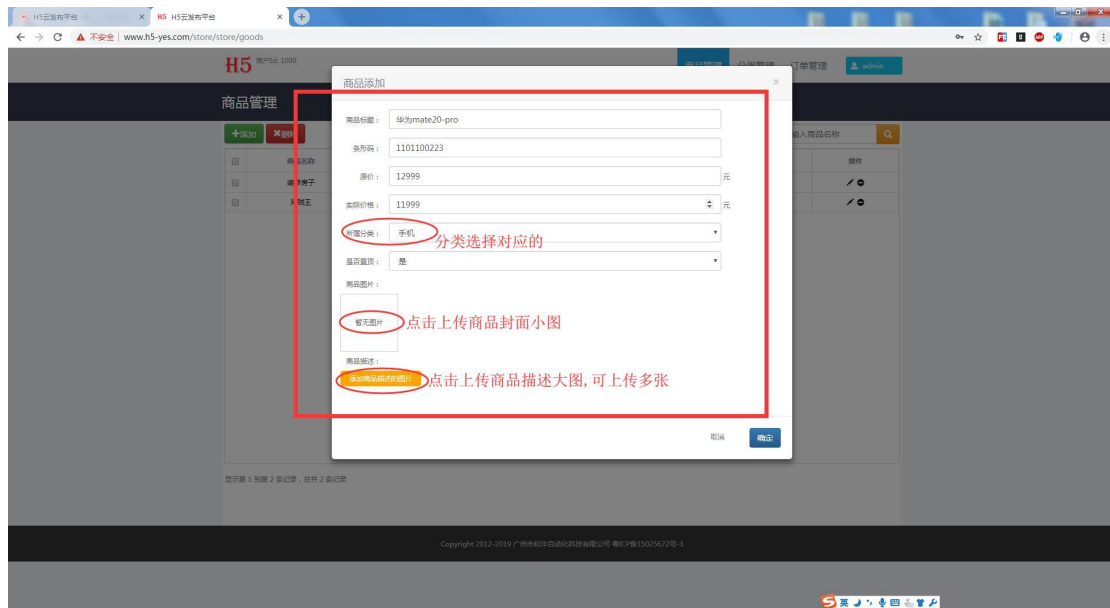

点击上传按钮进行素材素材:

勾选上您需要的素材,点击确定按钮即: