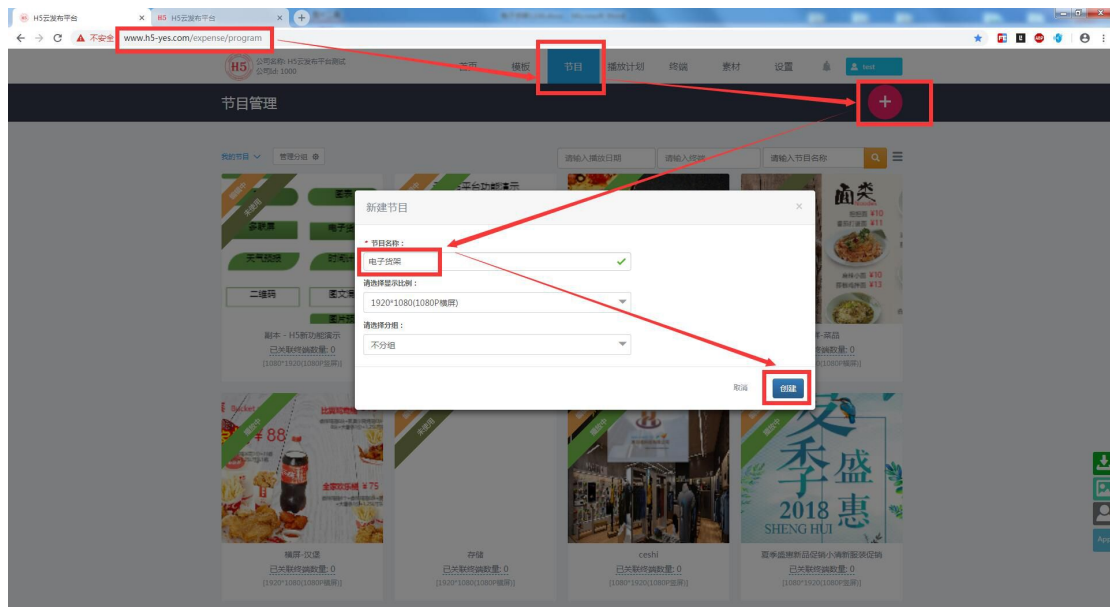

3.使用配置好的电子货架

3.1 回到我们原来的窗口

新建一个节目.