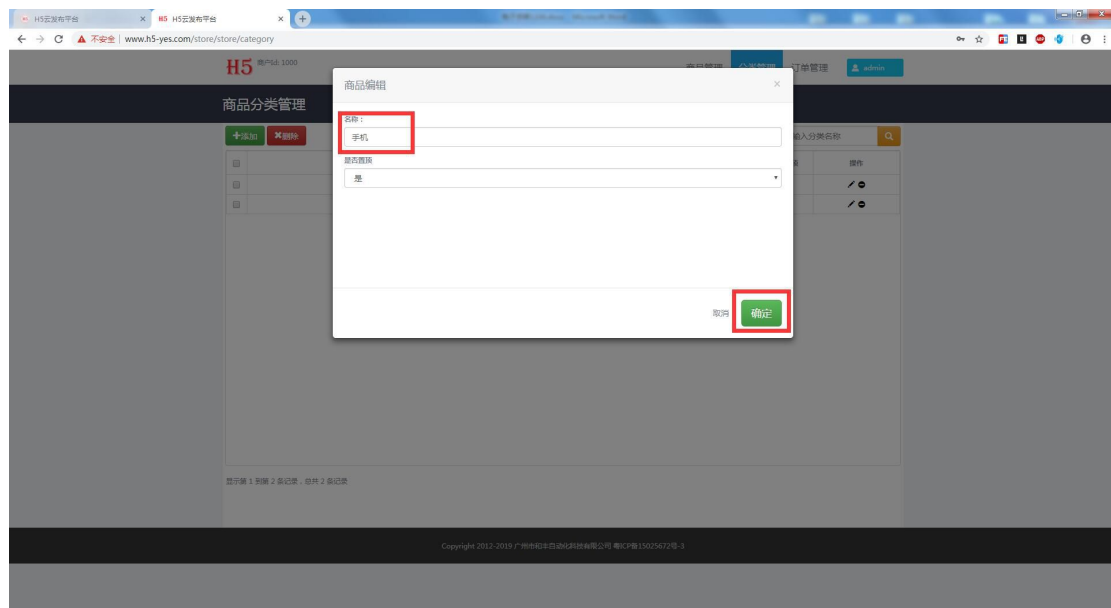

1.登录

1.1 使用浏览器打开网站：<https://www.h5-yes.com/>用分配给您的账号密码进行登录.

2.配置电子货架商品

2.1 点击网站上方的设置,点击系统设置插件项下的电子货架.

2.2 在新打开的窗口中使用分配给您的电子货架账号密码进行登录.

2.3 添加商品分类

点击电子货架网站上方的分类管理,点击添加按钮,输入分类名称,点击确定按钮即可.

2.4 添加商品