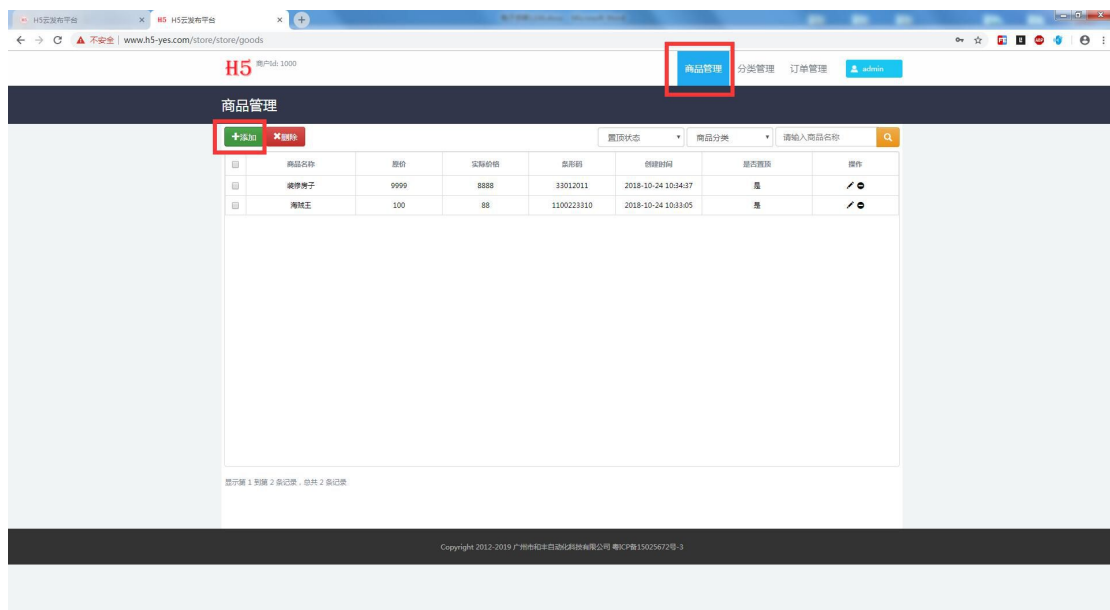

2.4 添加商品

点击电子货架网站上方的商品管理,点击添加按钮: