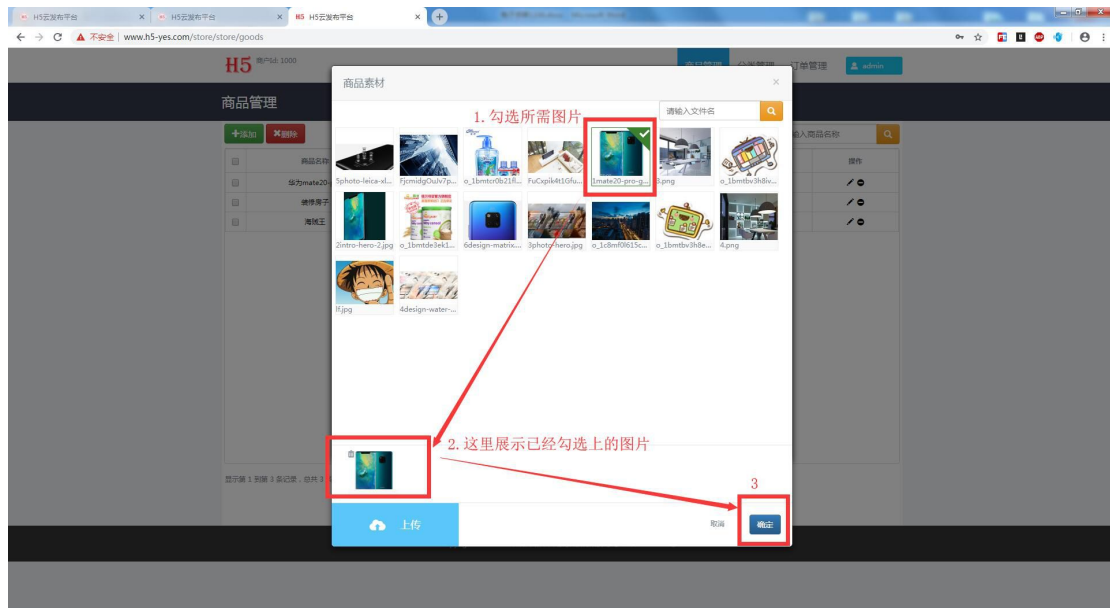

点击电子货架网站上方的商品管理,点击添加按钮:

输入标题,价格等,分类可选择相对应的,商品图片和商品描述图片根据需要进行上传选择:

点击上传按钮进行素材素材:

勾选上您需要的素材,点击确定按钮即:

配置完后点击确定按钮即可：

至此添加商品完成：

3.使用配置好的电子货架

3.1 回到我们原来的窗口