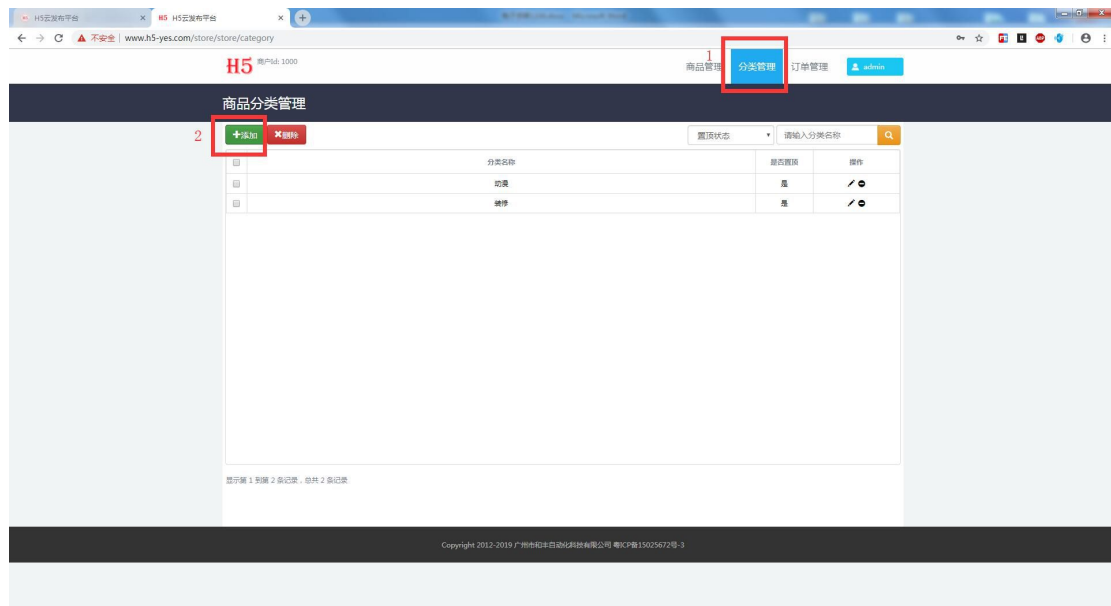

1.登录

1.1 使用浏览器打开网站：<https://www.h5-yes.com/>用分配给您的账号密码进行登录.

2.配置电子货架商品

2.1 点击网站上方的设置,点击系统设置插件项下的电子货架.

2.2 在新打开的窗口中使用分配给您的电子货架账号密码进行登录.

2.3 添加商品分类

点击电子货架网站上方的分类管理,点击添加按钮,输入分类名称,点击确定按钮即可.

2.4 添加商品