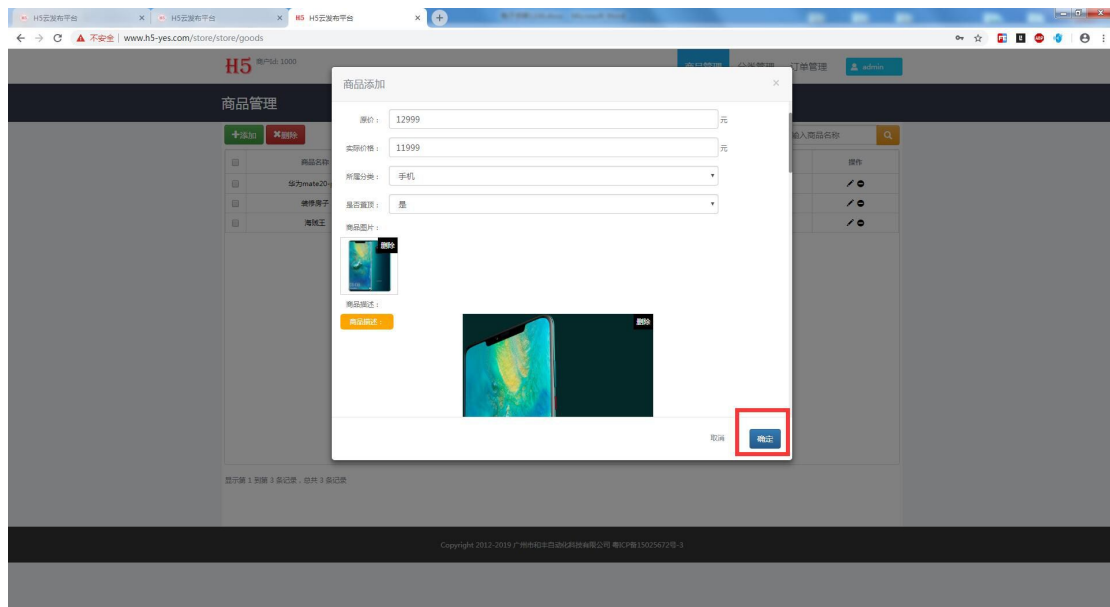

点击电子货架网站上方的商品管理,点击添加按钮:

输入标题,价格等,分类可选择相对应的,商品图片和商品描述图片根据需要进行上传选择:

点击上传按钮进行素材素材:

勾选上您需要的素材,点击确定按钮即:

配置完后点击确定按钮即可：

至此添加商品完成：

3.使用配置好的电子货架

3.1 回到我们原来的窗口