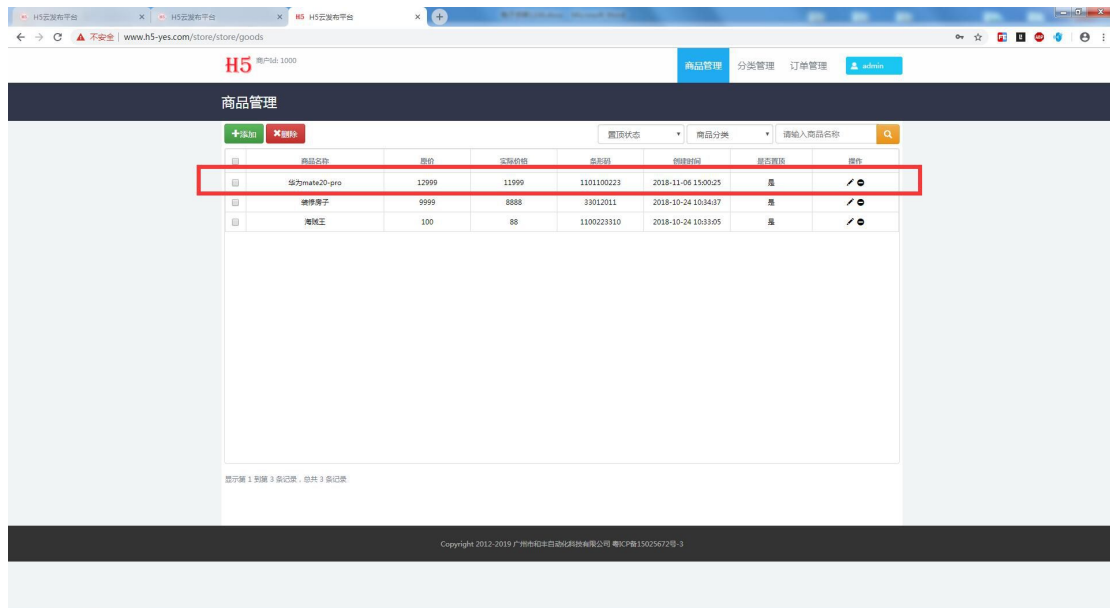

点击电子货架网站上方的商品管理,点击添加按钮:

输入标题,价格等,分类可选择相对应的,商品图片和商品描述图片根据需要进行上传选择:

点击上传按钮进行素材素材:

勾选上您需要的素材,点击确定按钮即:

配置完后点击确定按钮即可：

至此添加商品完成：

3.使用配置好的电子货架

3.1 回到我们原来的窗口